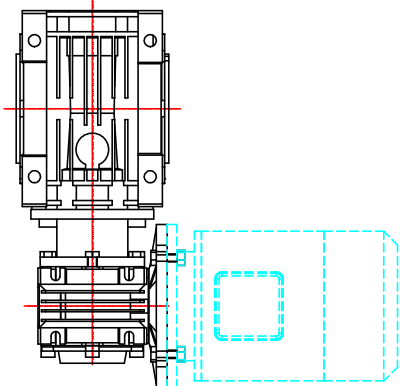

OUTPUT HOLLOW SHAFT

Pos / Weight (kg/oz)	DEGNOMINAZIONE / DENOMINATION	SIGLA / STD	Materiali Material	INDICAZIONE NOTAZIONE
----------------------	-------------------------------	-------------	-----------------------	--------------------------

CON. SAP	DIREZIONALE	SISTEMAZIONE		
----------	-------------	--------------	--	--

DISCOSTO N. / DRAWING N.				
--------------------------	--	--	--	--

COMP. ESISTIVO	GRUPPO			
----------------	--------	--	--	--

VERSIONE	VERSIONE			
----------	----------	--	--	--

DATA	SIGLA	SCALE	SCALE	SCALE
------	-------	-------	-------	-------

ALBERTI S.p.A. / ALBERTI S.p.A.	DISCOSTO N. / DRAWING N.	CH		
---------------------------------	--------------------------	----	--	--